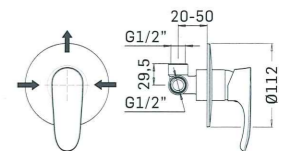

235200000021

Finitura/Finishing
CROMO/CHROME

Monocomando incasso doccia // Concealed single lever mixer

Miscelatore monocomando incasso per doccia con deviatore a 2 uscite,
composto da parte grezza e parte esterna di finitura // Concealed
single lever shower mixer with 2-ways diverter composed by assembly
components and external components