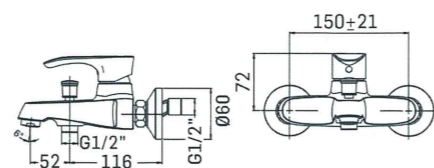

1352FB680021

Finitura/Finishing
CROMO/CHROME

Miscelatore monocomando esterno per vasca con deviatore automatico
ed accessorio doccia fisso // Exposed single lever bath mixer with
automatic diverter and fixed shower set

135200000021

Finitura/Finishing
CROMO/CHROME

Miscelatore monocomando esterno senza accessorio doccia // Exposed
single lever bath mixer without shower set

335000000021

Finitura/Finishing
CROMO/CHROME

Monocomando incasso doccia // Concealed single lever mixer

Miscelatore monocomando incasso per doccia, composto da parte
grezza e parte esterna di finitura // Concealed single lever shower mixer
composed by assembly components and external components