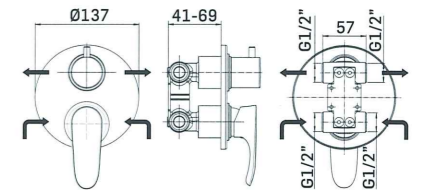

335300000021

Finitura/Finishing
CROMO/CHROME

Miscelatore monocomando esterno per doccia // Exposed single lever
shower mixer

- interasse 150 mm.
- raccordi a S 1/2" x 3/4", interasse 10 mm.

- gauge 150 mm.
- S-coupling 1/2"x3/4", 10 mm adjustment