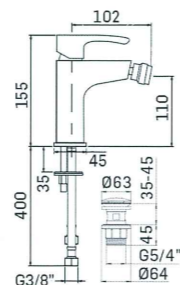

435100000051

Finitura/Finishing
CROMO/CHROME

Miscelatore monocomando per lavabo con scarico da 5/4" //
Single lever basin mixer with 5/4" pop-up waste

- sporgenza 102 mm.
- altezza totale 170 mm.
- altezza base - aeratore 113 mm.
- foro di installazione Ø35 mm.
- scarico da G.5/4" con comando a pressione
- 2x tubi alimentazione flessibili G.3/8"

- projection 102 mm.
- total hight 170 mm.
- height to aerator/spout outlet 113 mm.
- Ø35 mm. hole diameter
- G.5/4" up&down system pop-up waste
- 2x G.3/8" flexible connection hoses

535100000051

Finitura/Finishing
CROMO/CHROME

Miscelatore monocomando per bidet con scarico da 5/4" //
Single lever bidet mixer with 5/4" pop-up waste

- sporgenza 102 mm.
- altezza totale 155 mm.
- altezza base - aeratore 110 mm.
- foro di installazione Ø35 mm.
- scarico da G.5/4" con comando a pressione
- 2x tubi alimentazione flessibili G.3/8"

- projection 102 mm.
- total hight 155 mm.
- height to aerator/spout outlet 110 mm.
- Ø35 mm. hole diameter
- G.5/4" up&down system pop-up waste
- 2x G.3/8" flexible connection hoses

1352FB680021

Finitura/Finishing
CROMO/CHROME

Miscelatore monocomando esterno per vasca con deviatore automatico
ed accessorio doccia fisso // Exposed single lever bath mixer with
automatic diverter and fixed shower set

135200000021

Finitura/Finishing
CROMO/CHROME

Miscelatore monocomando esterno senza accessorio doccia // Exposed
single lever bath mixer without shower set

335000000021

Finitura/Finishing
CROMO/CHROME

Monocomando incasso doccia // Concealed single lever mixer

Miscelatore monocomando incasso per doccia, composto da parte
grezza e parte esterna di finitura // Concealed single lever shower mixer
composed by assembly components and external components

235200000021