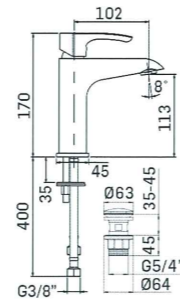

**435100000051**Finitura/Finishing  
CROMO/CHROMEMiscelatore monocomando per lavabo con scarico da 5/4" //  
Single lever basin mixer with 5/4" pop-up waste

- sporgenza 102 mm.
- altezza totale 170 mm.
- altezza base - aeratore 113 mm.
- foro di installazione Ø35 mm.
- scarico da G.5/4" con comando a pressione
- 2x tubi alimentazione flessibili G.3/8"

- projection 102 mm.
- total hight 170 mm.
- height to aerator/spout outlet 113 mm.
- Ø35 mm. hole diameter
- G.5/4" up&down system pop-up waste
- 2x G.3/8" flexible connection hoses

**535100000051**Finitura/Finishing  
CROMO/CHROMEMiscelatore monocomando per bidet con scarico da 5/4" //  
Single lever bidet mixer with 5/4" pop-up waste

- sporgenza 102 mm.
- altezza totale 155 mm.
- altezza base - aeratore 110 mm.
- foro di installazione Ø35 mm.
- scarico da G.5/4" con comando a pressione
- 2x tubi alimentazione flessibili G.3/8"

- projection 102 mm.
- total hight 155 mm.
- height to aerator/spout outlet 110 mm.
- Ø35 mm. hole diameter
- G.5/4" up&down system pop-up waste
- 2x G.3/8" flexible connection hoses

- interasse 150 mm.
- raccordi a S 1/2" x 3/4", interasse 10 mm.

- gauge 150 mm.
- S-coupling 1/2"x3/4", 10 mm adjustment