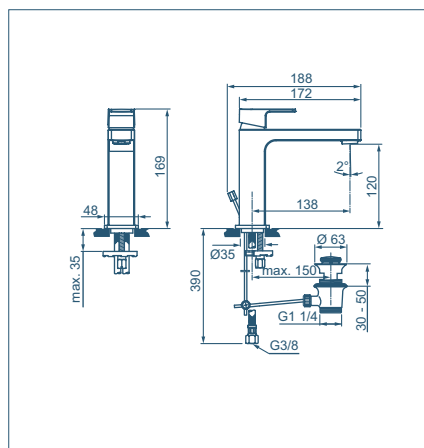

EDGE

SCHEDE TECNICHE

Miscelatore lavabo

Modello	Codice
Miscelatore lavabo con asta di comando e scarico piletta	A7101AA
Miscelatore lavabo con Bluestart, asta di comando e scarico piletta	A7102AA
Miscelatore lavabo senza asta di comando e scarico piletta	A7103AA

- Tecnologia Bluestart disponibile per A7102AA
- Sistema Easy Fix
- Aeratore slim M24x1 con portata massima 5 l/min
- Cartuccia da 25 mm
- Sporgenza bocca di erogazione 120 mm ed altezza 95 mm
- Tubi flessibili con attacco G3/8"

Miscelatore grande lavabo

Modello	Codice
Miscelatore lavabo con asta di comando e scarico piletta	A7106AA
Miscelatore lavabo con Bluestart, asta di comando e scarico piletta	A7107AA
Miscelatore lavabo senza asta di comando e scarico piletta	A7108AA

- Tecnologia Bluestart disponibile per A7107AA
- Sistema Easy Fix
- Aeratore slim M24x1 con portata massima 5 l/min
- Cartuccia da 25 mm
- Sporgenza bocca di erogazione 138 mm ed altezza 120 mm
- Tubi flessibili con attacco G3/8"

Miscelatore lavabo da appoggio su piano

Modello	Codice
Miscelatore lavabo con asta di comando e scarico piletta	A7112AA
Miscelatore lavabo con Bluestart, asta di comando e scarico piletta	A7113AA
Miscelatore lavabo senza asta di comando e scarico piletta	A7114AA

- Tecnologia Bluestart disponibile per A7113AA
- Sistema Easy Fix
- Aeratore slim M24x1 con portata massima 5 l/min
- Cartuccia da 25 mm
- Sporgenza bocca di erogazione 165 mm ed altezza 240 mm
- Tubi flessibili con attacco G3/8"

Miscelatore lavabo per installazione a parete

Modello	Codice
Miscelatore lavabo parti a vista (piastra, maniglia, bocca) e cartuccia	A7116AA
Corpo ad incasso	A4958NU

- Aeratore slim M24x1 con portata massima 5 l/min
- Cartuccia da 25 mm
- Bocca di erogazione fissa
- Corpo ad incasso da ordinare separatamente