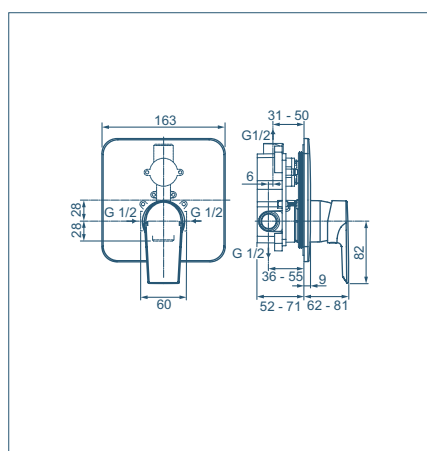

EDGE

SCHEDE TECNICHE

Miscelatore esterno vasca/doccia

Modello	Codice
Miscelatore monocomando esterno per vasca/doccia	A7122AA

- Limitatore della temperatura
- Cartuccia FirmaFlow® da 38 mm
- Tubo flessibile da 1600 mm
- Superficie piatta che può essere utilizzata come una mensola
- Doccetta Idealrain EVO Diamond B2232AA
- Staffa a parete B0029AA

Miscelatore ad incasso doccia

Modello	Codice
Miscelatore monocomando ad incasso per doccia	A7126AA
Corpo ad incasso universale	A1300NU

- Piastra sottile, solo 6 mm
- Corpo ad incasso da ordinare separatamente

Miscelatore ad incasso vasca/doccia

Modello	Codice
Miscelatore monocomando ad incasso per vasca/doccia	A7127AA
Corpo ad incasso universale	A1300NU

- Piastra sottile, solo 6 mm
- Corpo ad incasso da ordinare separatamente