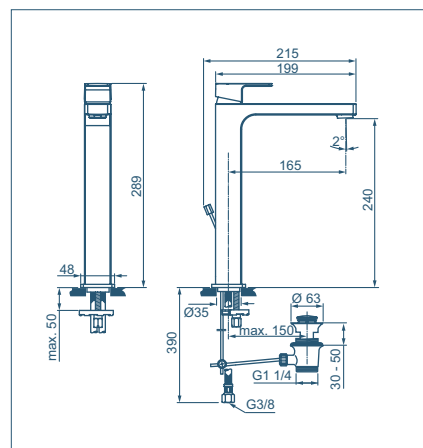

EDGE

SCHEDE TECNICHE

Miscelatore lavabo

Modello	Codice
Miscelatore lavabo con asta di comando e scarico piletta	A7101AA
Miscelatore lavabo con Bluestart, asta di comando e scarico piletta	A7102AA
Miscelatore lavabo senza asta di comando e scarico piletta	A7103AA

- Tecnologia Bluestart disponibile per A7102AA
- Sistema Easy Fix
- Aeratore slim M24x1 con portata massima 5 l/min
- Cartuccia da 25 mm
- Sporgenza bocca di erogazione 120 mm ed altezza 95 mm
- Tubi flessibili con attacco G3/8"

Miscelatore grande lavabo

Modello	Codice
Miscelatore lavabo con asta di comando e scarico piletta	A7106AA
Miscelatore lavabo con Bluestart, asta di comando e scarico piletta	A7107AA
Miscelatore lavabo senza asta di comando e scarico piletta	A7108AA

- Tecnologia Bluestart disponibile per A7107AA
- Sistema Easy Fix
- Aeratore slim M24x1 con portata massima 5 l/min
- Cartuccia da 25 mm
- Sporgenza bocca di erogazione 138 mm ed altezza 120 mm
- Tubi flessibili con attacco G3/8"

Miscelatore lavabo da appoggio su piano

Modello	Codice
Miscelatore lavabo con asta di comando e scarico piletta	A7112AA
Miscelatore lavabo con Bluestart, asta di comando e scarico piletta	A7113AA
Miscelatore lavabo senza asta di comando e scarico piletta	A7114AA

- Tecnologia Bluestart disponibile per A7113AA
- Sistema Easy Fix
- Aeratore slim M24x1 con portata massima 5 l/min
- Cartuccia da 25 mm
- Sporgenza bocca di erogazione 165 mm ed altezza 240 mm
- Tubi flessibili con attacco G3/8"

Miscelatore lavabo per installazione a parete

Modello	Codice
Miscelatore lavabo parti a vista (piastra, maniglia, bocca) e cartuccia	A7116AA
Corpo ad incasso	A4958NU

- Aeratore slim M24x1 con portata massima 5 l/min
- Cartuccia da 25 mm
- Bocca di erogazione fissa
- Corpo ad incasso da ordinare separatamente