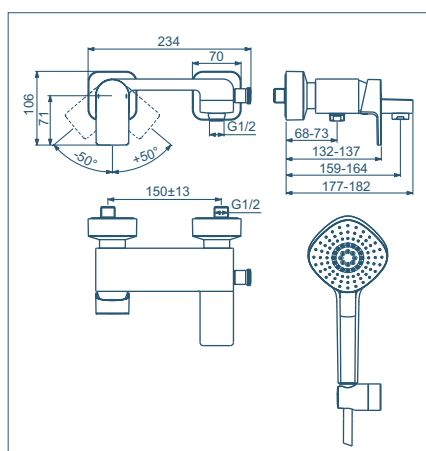

EDGE

SCHEDE TECNICHE

Miscelatore esterno vasca/doccia

Modello	Codice
Miscelatore monocomando esterno per vasca/doccia	A7122AA

- Limitatore della temperatura
- Cartuccia FirmaFlow® da 38 mm
- Tubo flessibile da 1600 mm
- Superficie piatta che può essere utilizzata come una mensola
- Doccetta Idealrain EVO Diamond B2232AA
- Staffa a parete B0029AA

Miscelatore ad incasso doccia

Modello	Codice
Miscelatore monocomando ad incasso per doccia	A7126AA
Corpo ad incasso universale	A1300NU

- Piastra sottile, solo 6 mm
- Corpo ad incasso da ordinare separatamente

Miscelatore ad incasso vasca/doccia

Modello	Codice
Miscelatore monocomando ad incasso per vasca/doccia	A7127AA
Corpo ad incasso universale	A1300NU

- Piastra sottile, solo 6 mm
- Corpo ad incasso da ordinare separatamente