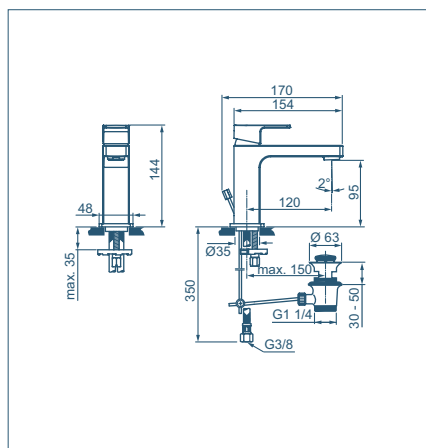

EDGE

SCHEDE TECNICHE

Miscelatore lavabo

Modello	Codice
Miscelatore lavabo con asta di comando e scarico piletta	A7101AA
Miscelatore lavabo con Bluestart, asta di comando e scarico piletta	A7102AA
Miscelatore lavabo senza asta di comando e scarico piletta	A7103AA

- Tecnologia Bluestart disponibile per A7102AA
- Sistema Easy Fix
- Aeratore slim M24x1 con portata massima 5 l/min
- Cartuccia da 25 mm
- Sporgenza bocca di erogazione 120 mm ed altezza 95 mm
- Tubi flessibili con attacco G3/8"

Miscelatore grande lavabo

Modello	Codice
Miscelatore lavabo con asta di comando e scarico piletta	A7106AA
Miscelatore lavabo con Bluestart, asta di comando e scarico piletta	A7107AA
Miscelatore lavabo senza asta di comando e scarico piletta	A7108AA

- Tecnologia Bluestart disponibile per A7107AA
- Sistema Easy Fix
- Aeratore slim M24x1 con portata massima 5 l/min
- Cartuccia da 25 mm
- Sporgenza bocca di erogazione 138 mm ed altezza 120 mm
- Tubi flessibili con attacco G3/8"

Miscelatore lavabo da appoggio su piano

Modello	Codice
Miscelatore lavabo con asta di comando e scarico piletta	A7112AA
Miscelatore lavabo con Bluestart, asta di comando e scarico piletta	A7113AA
Miscelatore lavabo senza asta di comando e scarico piletta	A7114AA

- Tecnologia Bluestart disponibile per A7113AA
- Sistema Easy Fix
- Aeratore slim M24x1 con portata massima 5 l/min
- Cartuccia da 25 mm
- Sporgenza bocca di erogazione 165 mm ed altezza 240 mm
- Tubi flessibili con attacco G3/8"

Miscelatore lavabo per installazione a parete

Modello	Codice
Miscelatore lavabo parti a vista (piastra, maniglia, bocca) e cartuccia	A7116AA
Corpo ad incasso	A4958NU

- Aeratore slim M24x1 con portata massima 5 l/min
- Cartuccia da 25 mm
- Bocca di erogazione fissa
- Corpo ad incasso da ordinare separatamente