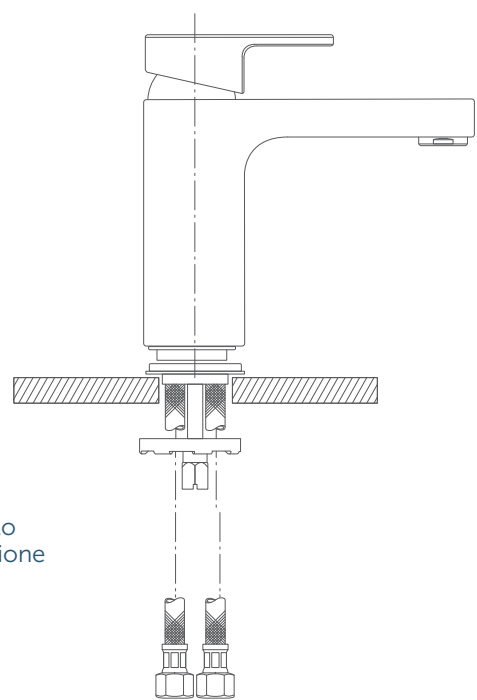

RIGOROSA

Siamo portati a soddisfare e superare gli standard di qualità europei. Sappiamo che se stai rinnovando la tua casa o realizzando un progetto professionale, ti aspetti solo il meglio. EDGE è conforme ai più severi controlli.

FACILE DA INSTALLARE

Crediamo che un buon prodotto debba essere anche veloce e semplice da installare. Questa idea è presente nello sviluppo di tutti i nostri prodotti e abbiamo l'esclusivo sistema di fissaggio Easy Fix per una facile installazione che riduce i tempi di installazione fino al 30%.

Easy Fix velocizza l'installazione. Un solo bullone, con guarnizione e placca di fissaggio anti-scorrimento in metallo, centra automaticamente il miscelatore.