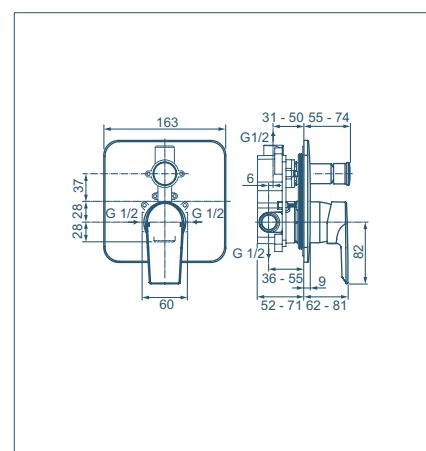

EDGE

SCHEDE TECNICHE

Miscelatore esterno vasca/doccia

Modello	Codice
Miscelatore monocomando esterno per vasca/doccia	A7122AA

- Limitatore della temperatura
- Cartuccia FirmaFlow® da 38 mm
- Tubo flessibile da 1600 mm
- Superficie piatta che può essere utilizzata come una mensola
- Doccetta Idealrain EVO Diamond B2232AA
- Staffa a parete B0029AA

Miscelatore ad incasso doccia

Modello	Codice
Miscelatore monocomando ad incasso per doccia	A7126AA
Corpo ad incasso universale	A1300NU

- Piastra sottile, solo 6 mm
- Corpo ad incasso da ordinare separatamente

Miscelatore ad incasso vasca/doccia

Modello	Codice
Miscelatore monocomando ad incasso per vasca/doccia	A7127AA
Corpo ad incasso universale	A1300NU

- Piastra sottile, solo 6 mm
- Corpo ad incasso da ordinare separatamente