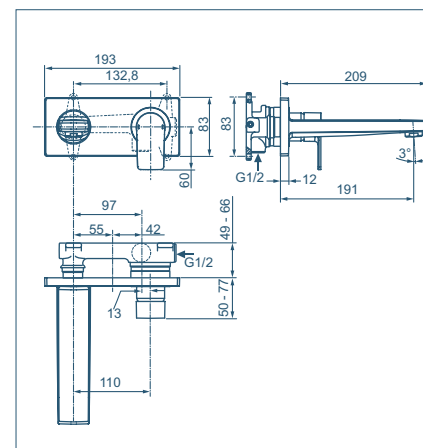

EDGE

SCHEDE TECNICHE

Miscelatore lavabo

Modello	Codice
Miscelatore lavabo con asta di comando e scarico piletta	A7101AA
Miscelatore lavabo con Bluestart, asta di comando e scarico piletta	A7102AA
Miscelatore lavabo senza asta di comando e scarico piletta	A7103AA

- Tecnologia Bluestart disponibile per A7102AA
- Sistema Easy Fix
- Aeratore slim M24x1 con portata massima 5 l/min
- Cartuccia da 25 mm
- Sporgenza bocca di erogazione 120 mm ed altezza 95 mm
- Tubi flessibili con attacco G3/8"

Miscelatore grande lavabo

Modello	Codice
Miscelatore lavabo con asta di comando e scarico piletta	A7106AA
Miscelatore lavabo con Bluestart, asta di comando e scarico piletta	A7107AA
Miscelatore lavabo senza asta di comando e scarico piletta	A7108AA

- Tecnologia Bluestart disponibile per A7107AA
- Sistema Easy Fix
- Aeratore slim M24x1 con portata massima 5 l/min
- Cartuccia da 25 mm
- Sporgenza bocca di erogazione 138 mm ed altezza 120 mm
- Tubi flessibili con attacco G3/8"

Miscelatore lavabo da appoggio su piano

Modello	Codice
Miscelatore lavabo con asta di comando e scarico piletta	A7112AA
Miscelatore lavabo con Bluestart, asta di comando e scarico piletta	A7113AA
Miscelatore lavabo senza asta di comando e scarico piletta	A7114AA

- Tecnologia Bluestart disponibile per A7113AA
- Sistema Easy Fix
- Aeratore slim M24x1 con portata massima 5 l/min
- Cartuccia da 25 mm
- Sporgenza bocca di erogazione 165 mm ed altezza 240 mm
- Tubi flessibili con attacco G3/8"

Miscelatore lavabo per installazione a parete

Modello	Codice
Miscelatore lavabo parti a vista (piastra, maniglia, bocca) e cartuccia	A7116AA
Corpo ad incasso	A4958NU

- Aeratore slim M24x1 con portata massima 5 l/min
- Cartuccia da 25 mm
- Bocca di erogazione fissa
- Corpo ad incasso da ordinare separatamente