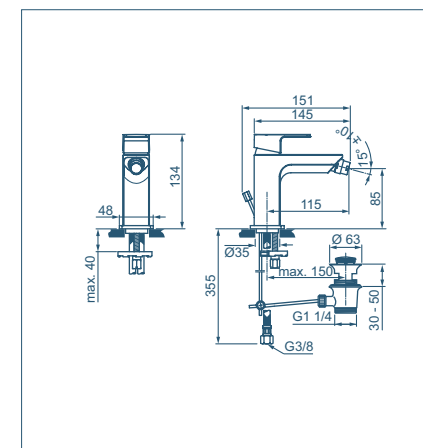

EDGE

SCHEDE TECNICHE

Miscelatore lavabo

Modello	Codice
Miscelatore lavabo con asta di comando e scarico piletta	A7101AA
Miscelatore lavabo con Bluestart, asta di comando e scarico piletta	A7102AA
Miscelatore lavabo senza asta di comando e scarico piletta	A7103AA

- Tecnologia Bluestart disponibile per A7102AA
- Sistema Easy Fix
- Aeratore slim M24x1 con portata massima 5 l/min
- Cartuccia da 25 mm
- Sporgenza bocca di erogazione 120 mm ed altezza 95 mm
- Tubi flessibili con attacco G3/8"

Miscelatore grande lavabo

Modello	Codice
Miscelatore lavabo con asta di comando e scarico piletta	A7106AA
Miscelatore lavabo con Bluestart, asta di comando e scarico piletta	A7107AA
Miscelatore lavabo senza asta di comando e scarico piletta	A7108AA

- Tecnologia Bluestart disponibile per A7107AA
- Sistema Easy Fix
- Aeratore slim M24x1 con portata massima 5 l/min
- Cartuccia da 25 mm
- Sporgenza bocca di erogazione 138 mm ed altezza 120 mm
- Tubi flessibili con attacco G3/8"

Miscelatore lavabo da appoggio su piano

Modello	Codice
Miscelatore lavabo con asta di comando e scarico piletta	A7112AA
Miscelatore lavabo con Bluestart, asta di comando e scarico piletta	A7113AA
Miscelatore lavabo senza asta di comando e scarico piletta	A7114AA

- Tecnologia Bluestart disponibile per A7113AA
- Sistema Easy Fix
- Aeratore slim M24x1 con portata massima 5 l/min
- Cartuccia da 25 mm
- Sporgenza bocca di erogazione 165 mm ed altezza 240 mm
- Tubi flessibili con attacco G3/8"

Miscelatore lavabo per installazione a parete

Modello	Codice
Miscelatore lavabo parti a vista (piastra, maniglia, bocca) e cartuccia	A7116AA
Corpo ad incasso	A4958NU

- Aeratore slim M24x1 con portata massima 5 l/min
- Cartuccia da 25 mm
- Bocca di erogazione fissa
- Corpo ad incasso da ordinare separatamente