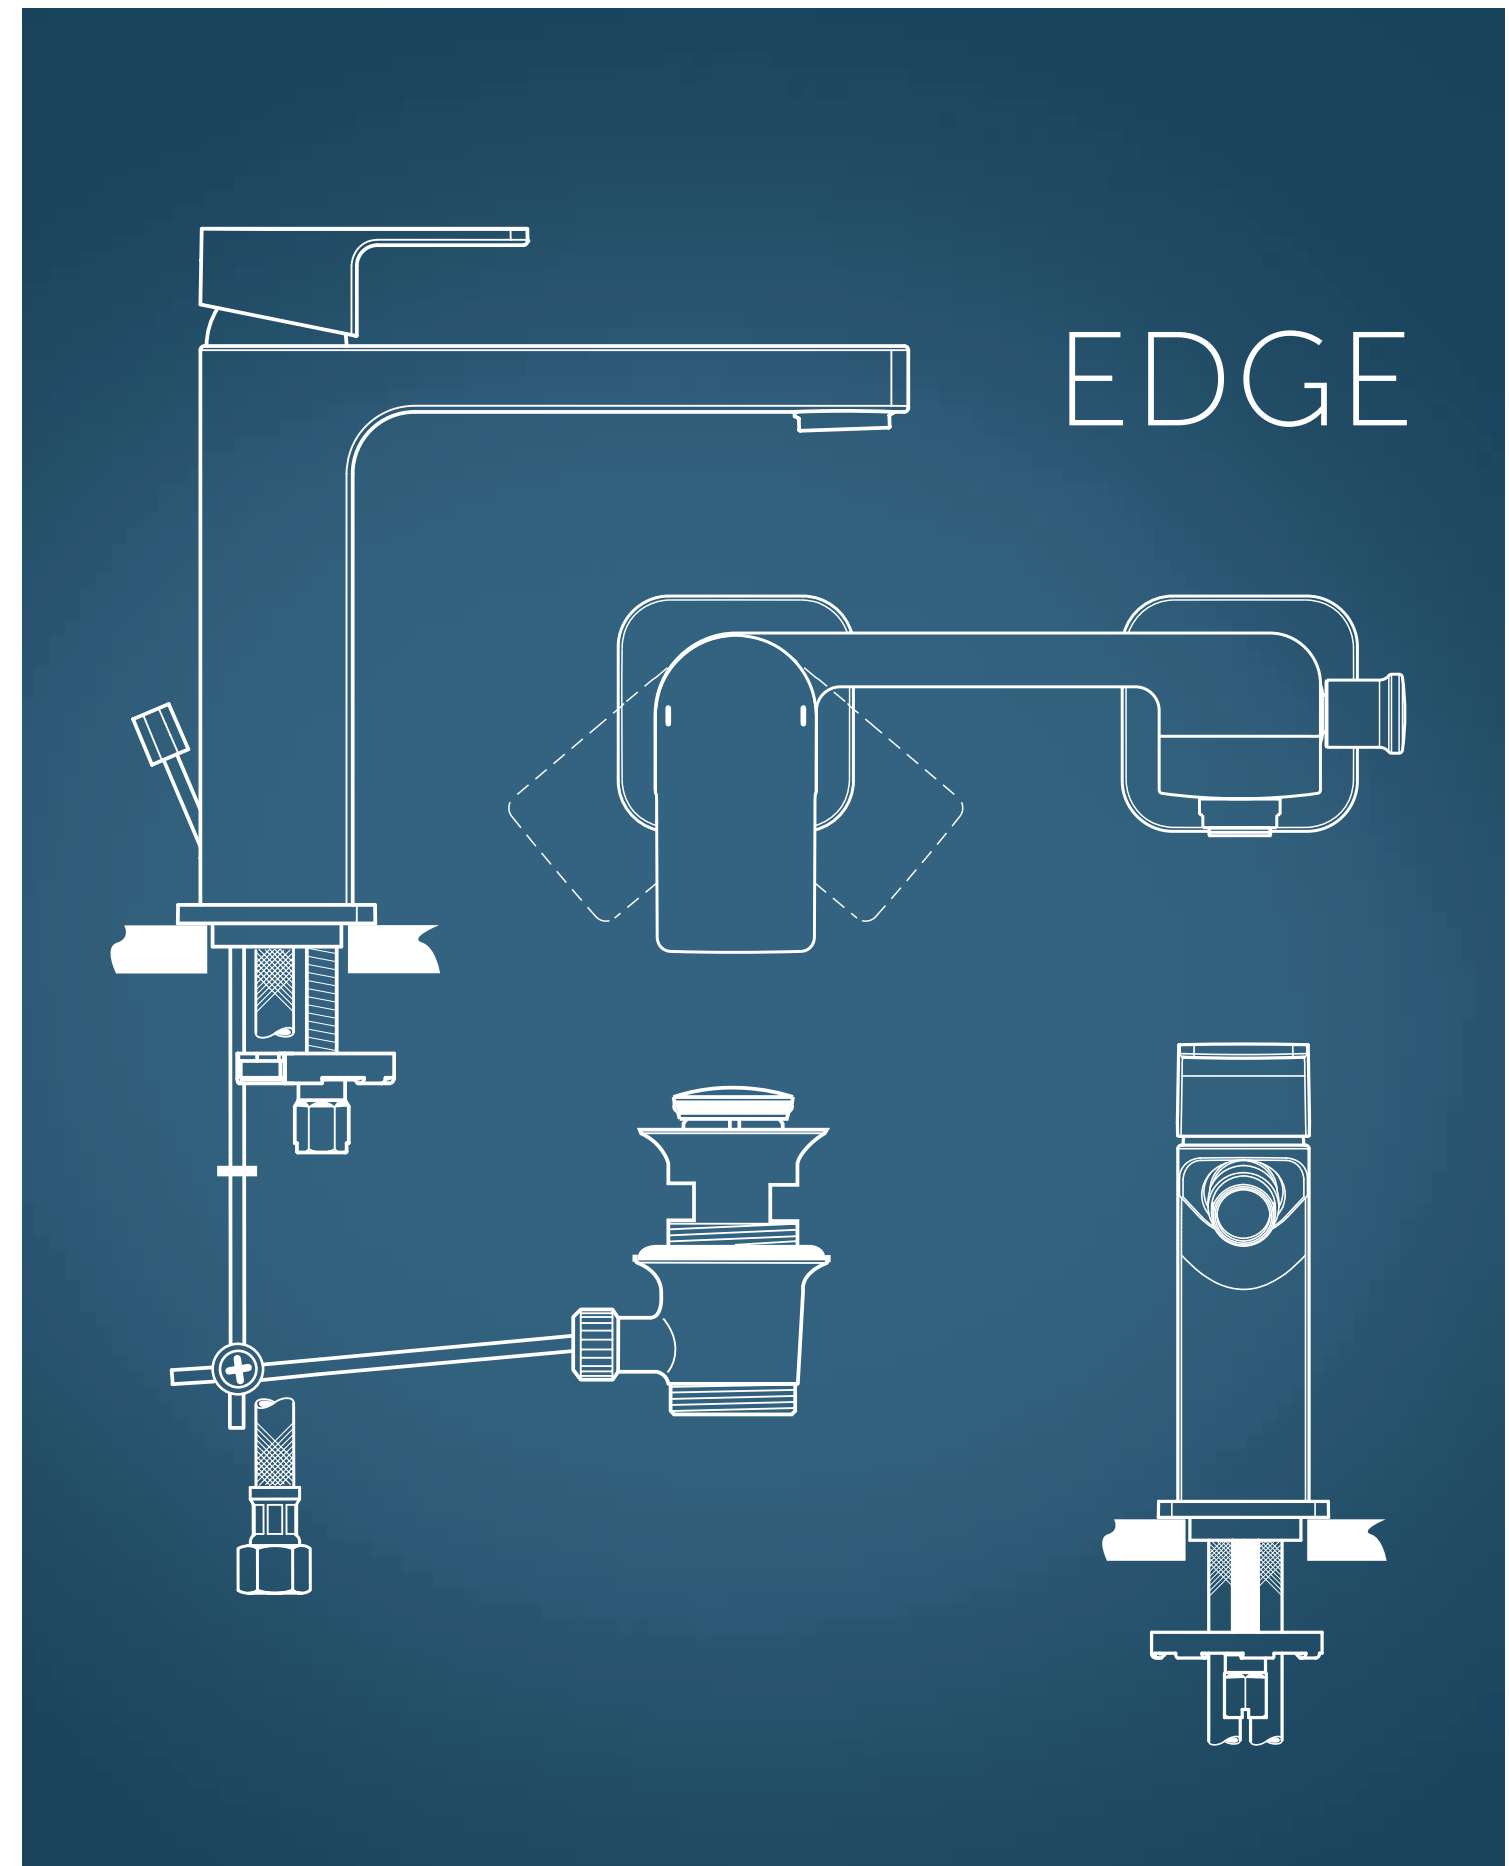

EDGE

SCHEDE TECNICHE