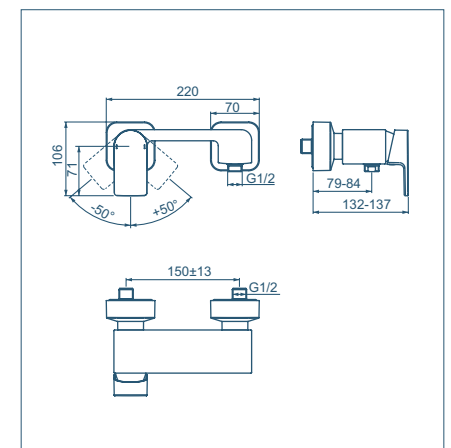

EDGE

SCHEDE TECNICHE

Miscelatore lavabo

Modello	Codice
Miscelatore lavabo con asta di comando e scarico piletta	A7101AA
Miscelatore lavabo con Bluestart, asta di comando e scarico piletta	A7102AA
Miscelatore lavabo senza asta di comando e scarico piletta	A7103AA

- Tecnologia Bluestart disponibile per A7102AA
- Sistema Easy Fix
- Aeratore slim M24x1 con portata massima 5 l/min
- Cartuccia da 25 mm
- Sporgenza bocca di erogazione 120 mm ed altezza 95 mm
- Tubi flessibili con attacco G3/8"

Miscelatore grande lavabo

Modello	Codice
Miscelatore lavabo con asta di comando e scarico piletta	A7106AA
Miscelatore lavabo con Bluestart, asta di comando e scarico piletta	A7107AA
Miscelatore lavabo senza asta di comando e scarico piletta	A7108AA

- Tecnologia Bluestart disponibile per A7107AA
- Sistema Easy Fix
- Aeratore slim M24x1 con portata massima 5 l/min
- Cartuccia da 25 mm
- Sporgenza bocca di erogazione 138 mm ed altezza 120 mm
- Tubi flessibili con attacco G3/8"

Miscelatore lavabo da appoggio su piano

Modello	Codice
Miscelatore lavabo con asta di comando e scarico piletta	A7112AA
Miscelatore lavabo con Bluestart, asta di comando e scarico piletta	A7113AA
Miscelatore lavabo senza asta di comando e scarico piletta	A7114AA

- Tecnologia Bluestart disponibile per A7113AA
- Sistema Easy Fix
- Aeratore slim M24x1 con portata massima 5 l/min
- Cartuccia da 25 mm
- Sporgenza bocca di erogazione 165 mm ed altezza 240 mm
- Tubi flessibili con attacco G3/8"

Miscelatore lavabo per installazione a parete

Modello	Codice
Miscelatore lavabo parti a vista (piastra, maniglia, bocca) e cartuccia	A7116AA
Corpo ad incasso	A4958NU

- Aeratore slim M24x1 con portata massima 5 l/min
- Cartuccia da 25 mm
- Bocca di erogazione fissa
- Corpo ad incasso da ordinare separatamente